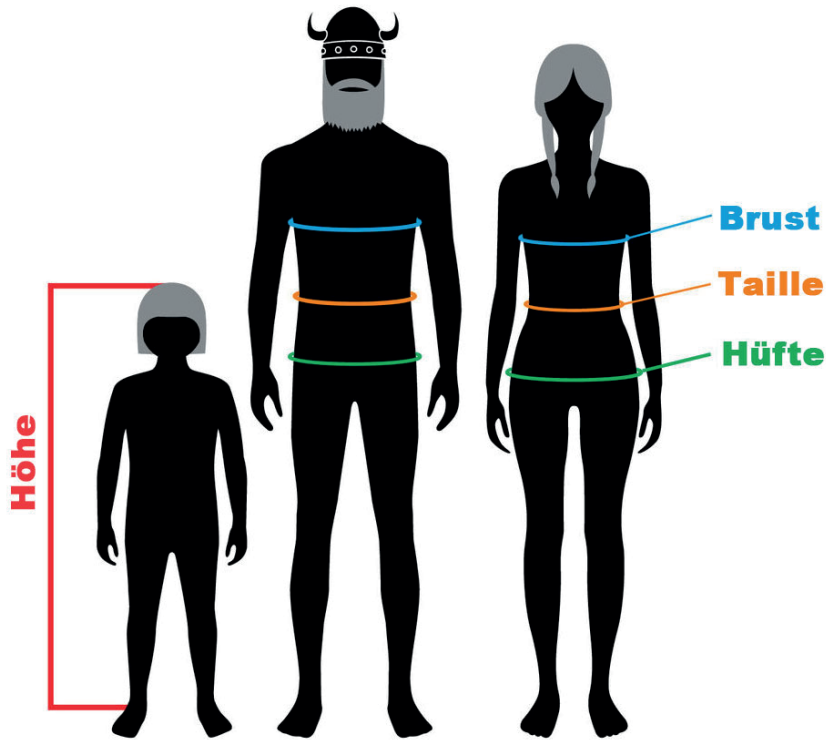

HUCKLEBUCK & FINJA
NORDKINDER

Größentabelle

DAMEN Körpermaße in cm												
SIZE	XS	S	M	L	XL	XXL	3XL					
EU	34	36	38	40	42	44	46	48				
FR	36	38	40	42	44	46	48	50				
UK	8	10	12	14	16	18	20	22				
US	4	6	8	10	12	14	16	18				
Brustumfang	80-85	86-91	92-97	97-100	100-103	104-106	107-110	111-114	114-118	118-121	121-124	
Taillenumfang	64-68	69-73	74-78	79-82	83-86	87-90	91-94	95-98	99-102	102-105	105-108	
Hüftumfang	88-92	93-97	98-102	103-105	106-108	110-113	113-116	117-120	120-123	123-126	126-129	

HERREN Körpermaße in cm									
SIZE	S	M	L	XL	XXL				
Brustumfang	90	96	101	107	113				
Taillenumfang	80	84	88	96	100				
Hüftumfang	94	98	103	109	114				

KINDER Körpermaße in cm										
SIZE	2	3	4	5	6	7	8	9	10	12
Brustumfang	54	56	58	60	62	64	66	68	71	74
Armlänge	38	40	42	45	48	51	54	57	60	62
Körpergröße	92	98	104	110	116	122	128	134	140	152