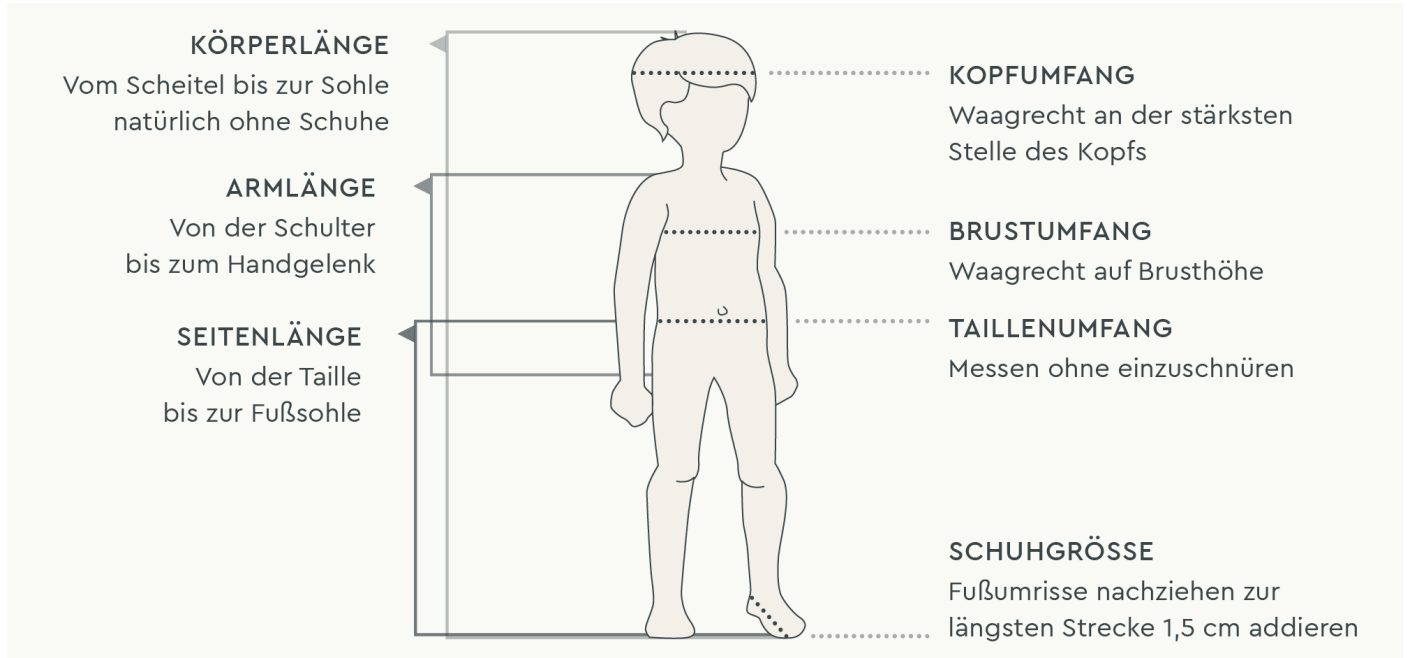

Größentabelle

MASSTABELLE FINKID (IN CM)

Alter	3-6 M	6-12 M	1-2 J	2-3 J	3-4 J	5-6 J	7-8 J	9-10 J	10-12 J
finkid grössen	60 70	70 80	80 90	90 100	100 110	110 120	120 30	130 140	140 150
Körperlänge in cm	62-68	74-80	80-86	92-98	104-110	110-116	122-128	134-140	140-146
Mützen-/Kopfumfang	44	46	48	50	52		54		
Accessories	XS		S		M eine Größe		L	XL	
Sockengrößen			19-22	23 26		27 30	31 34	35 38	

MASSTABELLE SCHUHE

Finside* Größen	34	36	38	40	42	44
Internationale Größen	S		M		L	XL
Brustumfang	80-83	84-86	87-90	91-94	95-98	99-102
Tailenumfang	64-67	68-70	71-74	75-78	79-82	83-86
Hüftumfang	89-92	93-95	96-99	100-103	104-107	108-111

MASS NEHMEN AM KIND

MASSTABELLE FINSIDE (IN CM)

Alter	18-21 Monate	21-24 Monate	2 J	2-3 J	3-4 J	5 J	5-6 J	6 J	7 J	8 J	9 J	10 J
finkid Größen (De/EU)	23	24	25	26	27	28	29	30	31	32	33	34
Sohlenlänge *	14,3	15,1	15,7	16,3	17	17,7	18,4	19	19,7	20,4	21	21,7
UK-Größen	6	7	7.5	8.5	9.5	10.5	11	12	12.5	13.5	1	2
US-Größen	6.5	7.5	8	9	10	11	11.5	12.5	13	1	1.5	2.5

* Wir empfehlen, auf die gemessene Fußlänge ca. 1,5 cm Platz zu addieren. So ergibt sich der Wert für die passende Sohlenlänge .