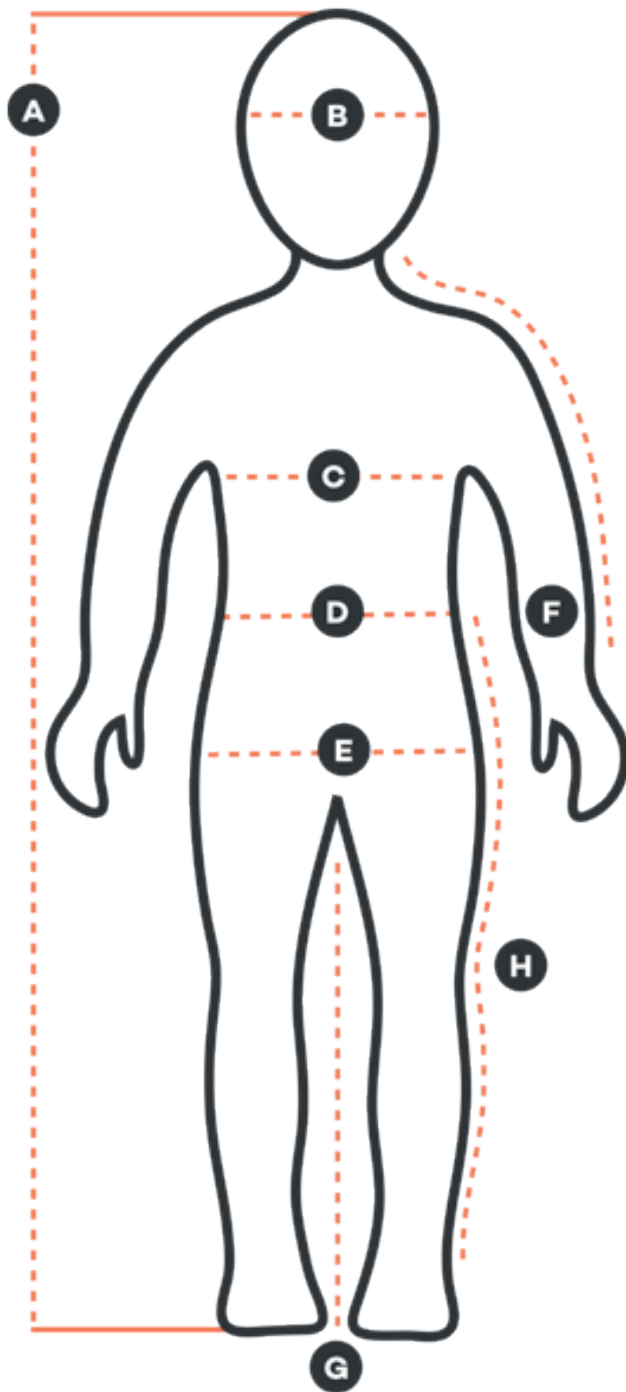

Größentabelle

reima

Kleidung

0-5 Jahre

Ungef. Alter	3 M	6 M	9 M	1 J	1,5 J	2 J	3 J	4 J	5 J
Große / Körpergröße (A)	62	68	74	80	86	92	98	104	110
Brust (cm) (C)	46	47	48,5	50	52	54	56	58	60
Taille (cm) (D)	48	49	50	51	52	53	54	55	56
Hüfte (cm) (E)	53	54	55	56	57	58	60	62	64
Schulter + Arm (cm) (F)	28,4	30,8	33,2	35,6	38,1	40,6	43,1	45,6	48,3
Beininnenlänge (cm) (G)	21	24	27	30	33,5	37	40,5	44	47,5
Seitenlänge (cm) (H)	38,1	41,4	44,7	48	52	56	60	63	67

6-14 Jahre

Ungef. Alter	6 J	7 J	8 J	9 J	10 J	11 J	12 J	13 J	14 J
Große / Körpergröße (A)	116	122	128	134	140	146	152	158	164
Brust (cm) (C)	62	64	66	69	72	75	78	81	84
Taille (cm) (D)	57	58	60	62	64	66	68	70	72
Hüfte (cm) (E)	66	68	70	72	75	78	81	84	87
Schulter + Arm (cm) (F)	51	53,7	56,4	59,6	62,8	65,7	68,6	71,6	74,6
Beininnenlänge (cm) (G)	51	54,5	58	61,5	65	68,5	71,5	74,5	77,5
Seitenlänge (cm) (H)	71	75	79	83	87,2	91,4	95,1	98,8	102,5

D Größen

Dieser Schnitt eignet sich auch für eine schlankere Figur, wenn Sie auf der Suche nach weit geschnittenen Hosen sind. Sie geben ausreichend Platz, um z.B. Jeans darunter zu tragen.

Ungef. Alter	2 J	3 J	4 J	5 J	6 J	7 J	8 J	9 J	10 J	11 J	12 J
Große / Körpergröße (A)	92	98	104	110	116	122	128	134	140	146	152
Taille (cm) (D)	59-67	60-68	61-69	62-70	63-71	64-72	66-74	68-76	70-78	72-80	74-82
Hüfte (cm) (E)	66	68	70	72	74	76	78	80	83	86	89
Beininnenlänge (cm) (G)	37	40,5	44	47,5	51	54,5	58	61,5	65	68,5	71,5
Seitenlänge (cm) (H)	56	60	63	67	71	75	79	83	87,2	91,4	95,1