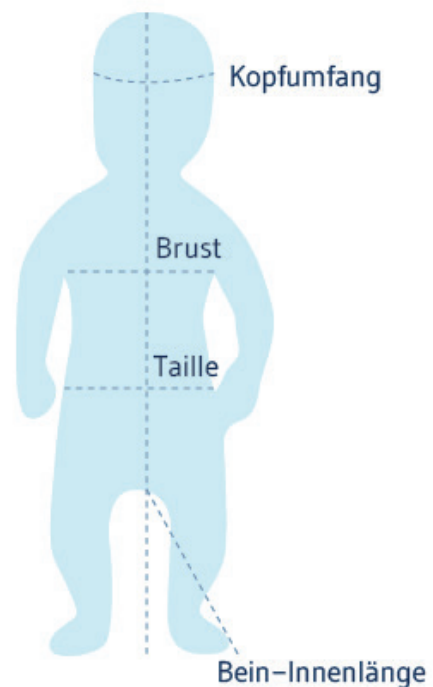

HUCKLEBUCK & FINJA
NORDKINDER

Größentabelle

Sense Organics™

EST. 1996

Größentabelle Babymode

Alter (Monate)	Bestellgröße	Körperhöhe (cm)	Brust (cm)	Taille (cm)	Innere Beinlänge
0-3	50/56	50-58	40-43	42,5-44,5	17-23
3-6	62/68	59-70	44-47	45-47	23-26
6-9	74	71-76	48-49	47,5-48,5	26-29
9-12	80	77-82	50-51	49-50	29-32
12-18	86	83-88	51,5-52,5	50-51	32-35
18-24	92	89-94	53-54	51-52	35-37

Größentabelle Mützen

Babys

Alter (Monate)	Bestellgröße	Kopfumfang (cm)
0-6	S	38-42
6-12	M	44-47

Kleinkinder

Alter (Jahre)	Bestellgröße	Kopfumfang (cm)
3-7	S	49-51
8-10	M	53-55